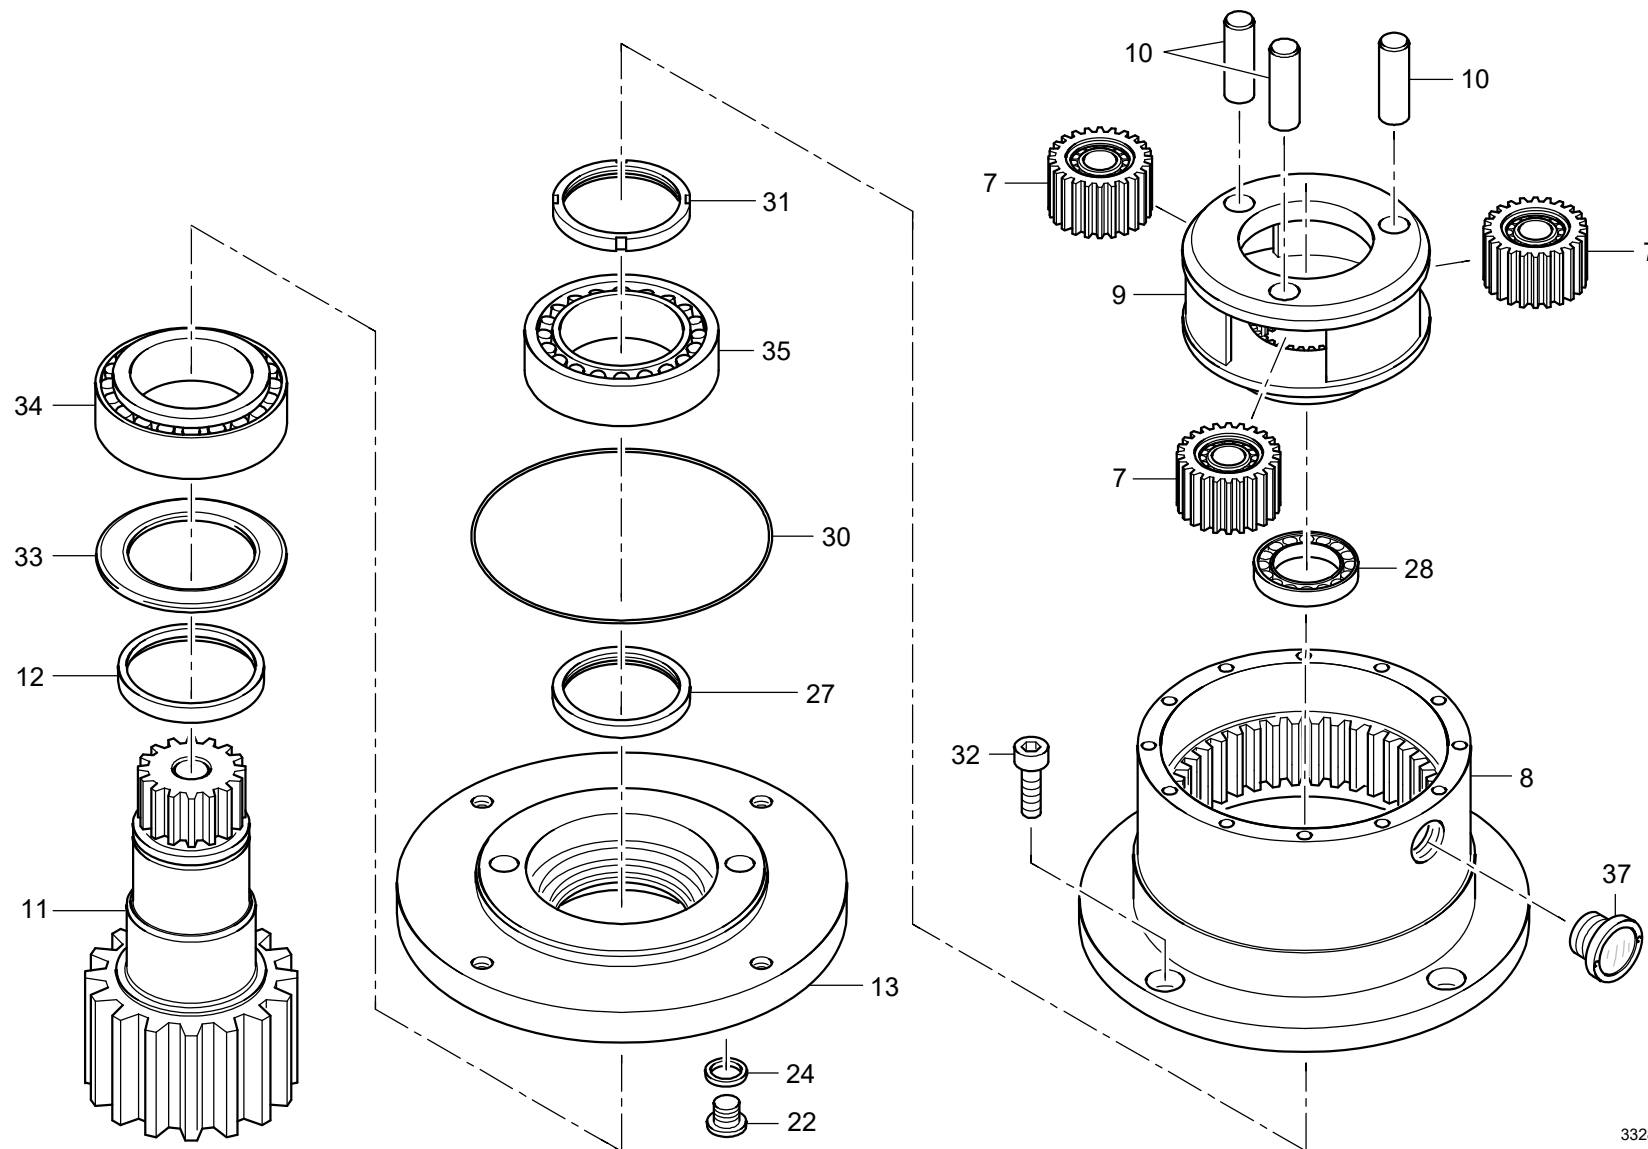

GROVE

EINHEITSGETRIEBE KPL.
STANDARD GEAR CPL.

BILDTAFEL
PICTORIAL DISPLAY

08.13

3328081-ETL C

1/2

GMK 6300
BE 759
G 786

GROVE

EINHEITSGETRIEBE KPL.
STANDARD GEAR CPL.

BILDTADEL
PICTORIAL DISPLAY

08.13

3328081-ETL C

2/2

GMK 6300
BE 759
G 786

3328081-C-BL02-0813-0000