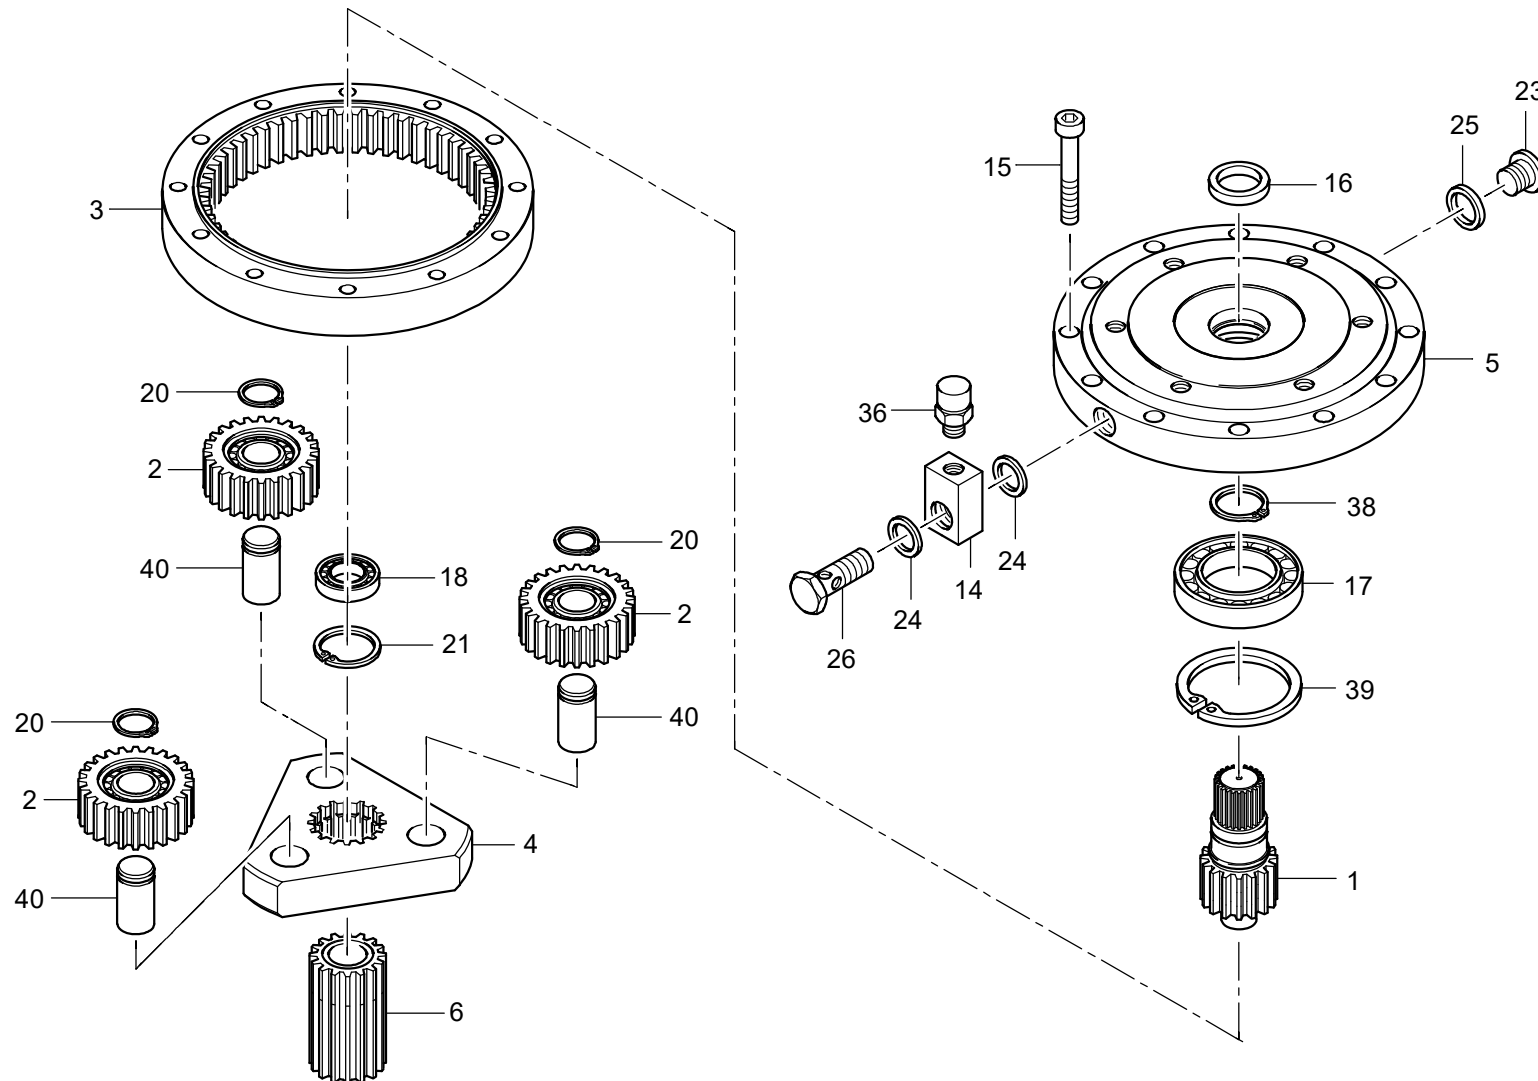

GROVE

EINHEITSGETRIEBE KPL.
STANDARD GEAR CPL.

BILDTAFEL
PICTORIAL DISPLAY

08.13

3328081-ETL C

1/2

GMK 6300
BE 759
G 786

GROVE

EINHEITSGETRIEBE KPL.
STANDARD GEAR CPL.

BILDTADEL
PICTORIAL DISPLAY

08.13

3328081-ETL C

2/2

GMK 6300
BE 759
G 786

3328081-C-BL02-0813-0000